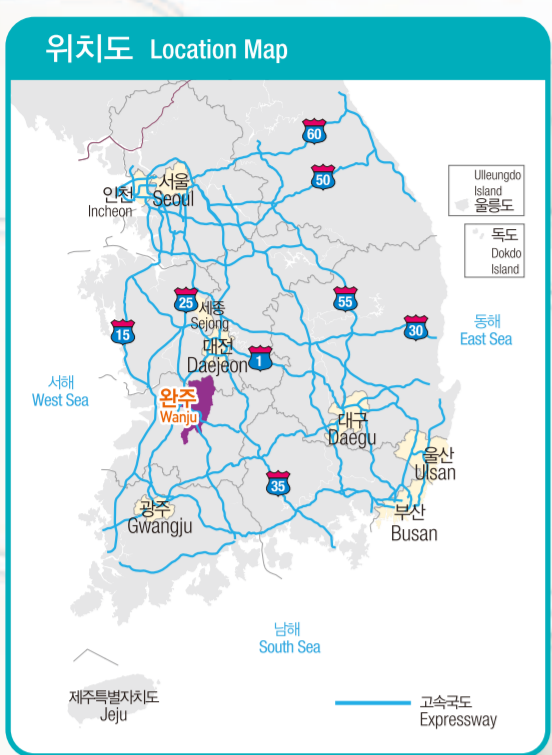

## Tourist Map of Wanju

### 관광안내도

#### 범례 Legend

	경찰서 Police Station		대학교 University		고속국도 Expressway
	박물관 Museum		학교 School		국도 National Road
	기차역 Train Station		계곡 Valley		지방도 Local Road
	버스터미널 Bus Terminal		폭포 Falls		군도 Local Road
	산성 Fortress		교회, 성당 Church		도로명 Name of road
	산 Mountain		온천 Spa		시장 Market
	사찰 Temple				