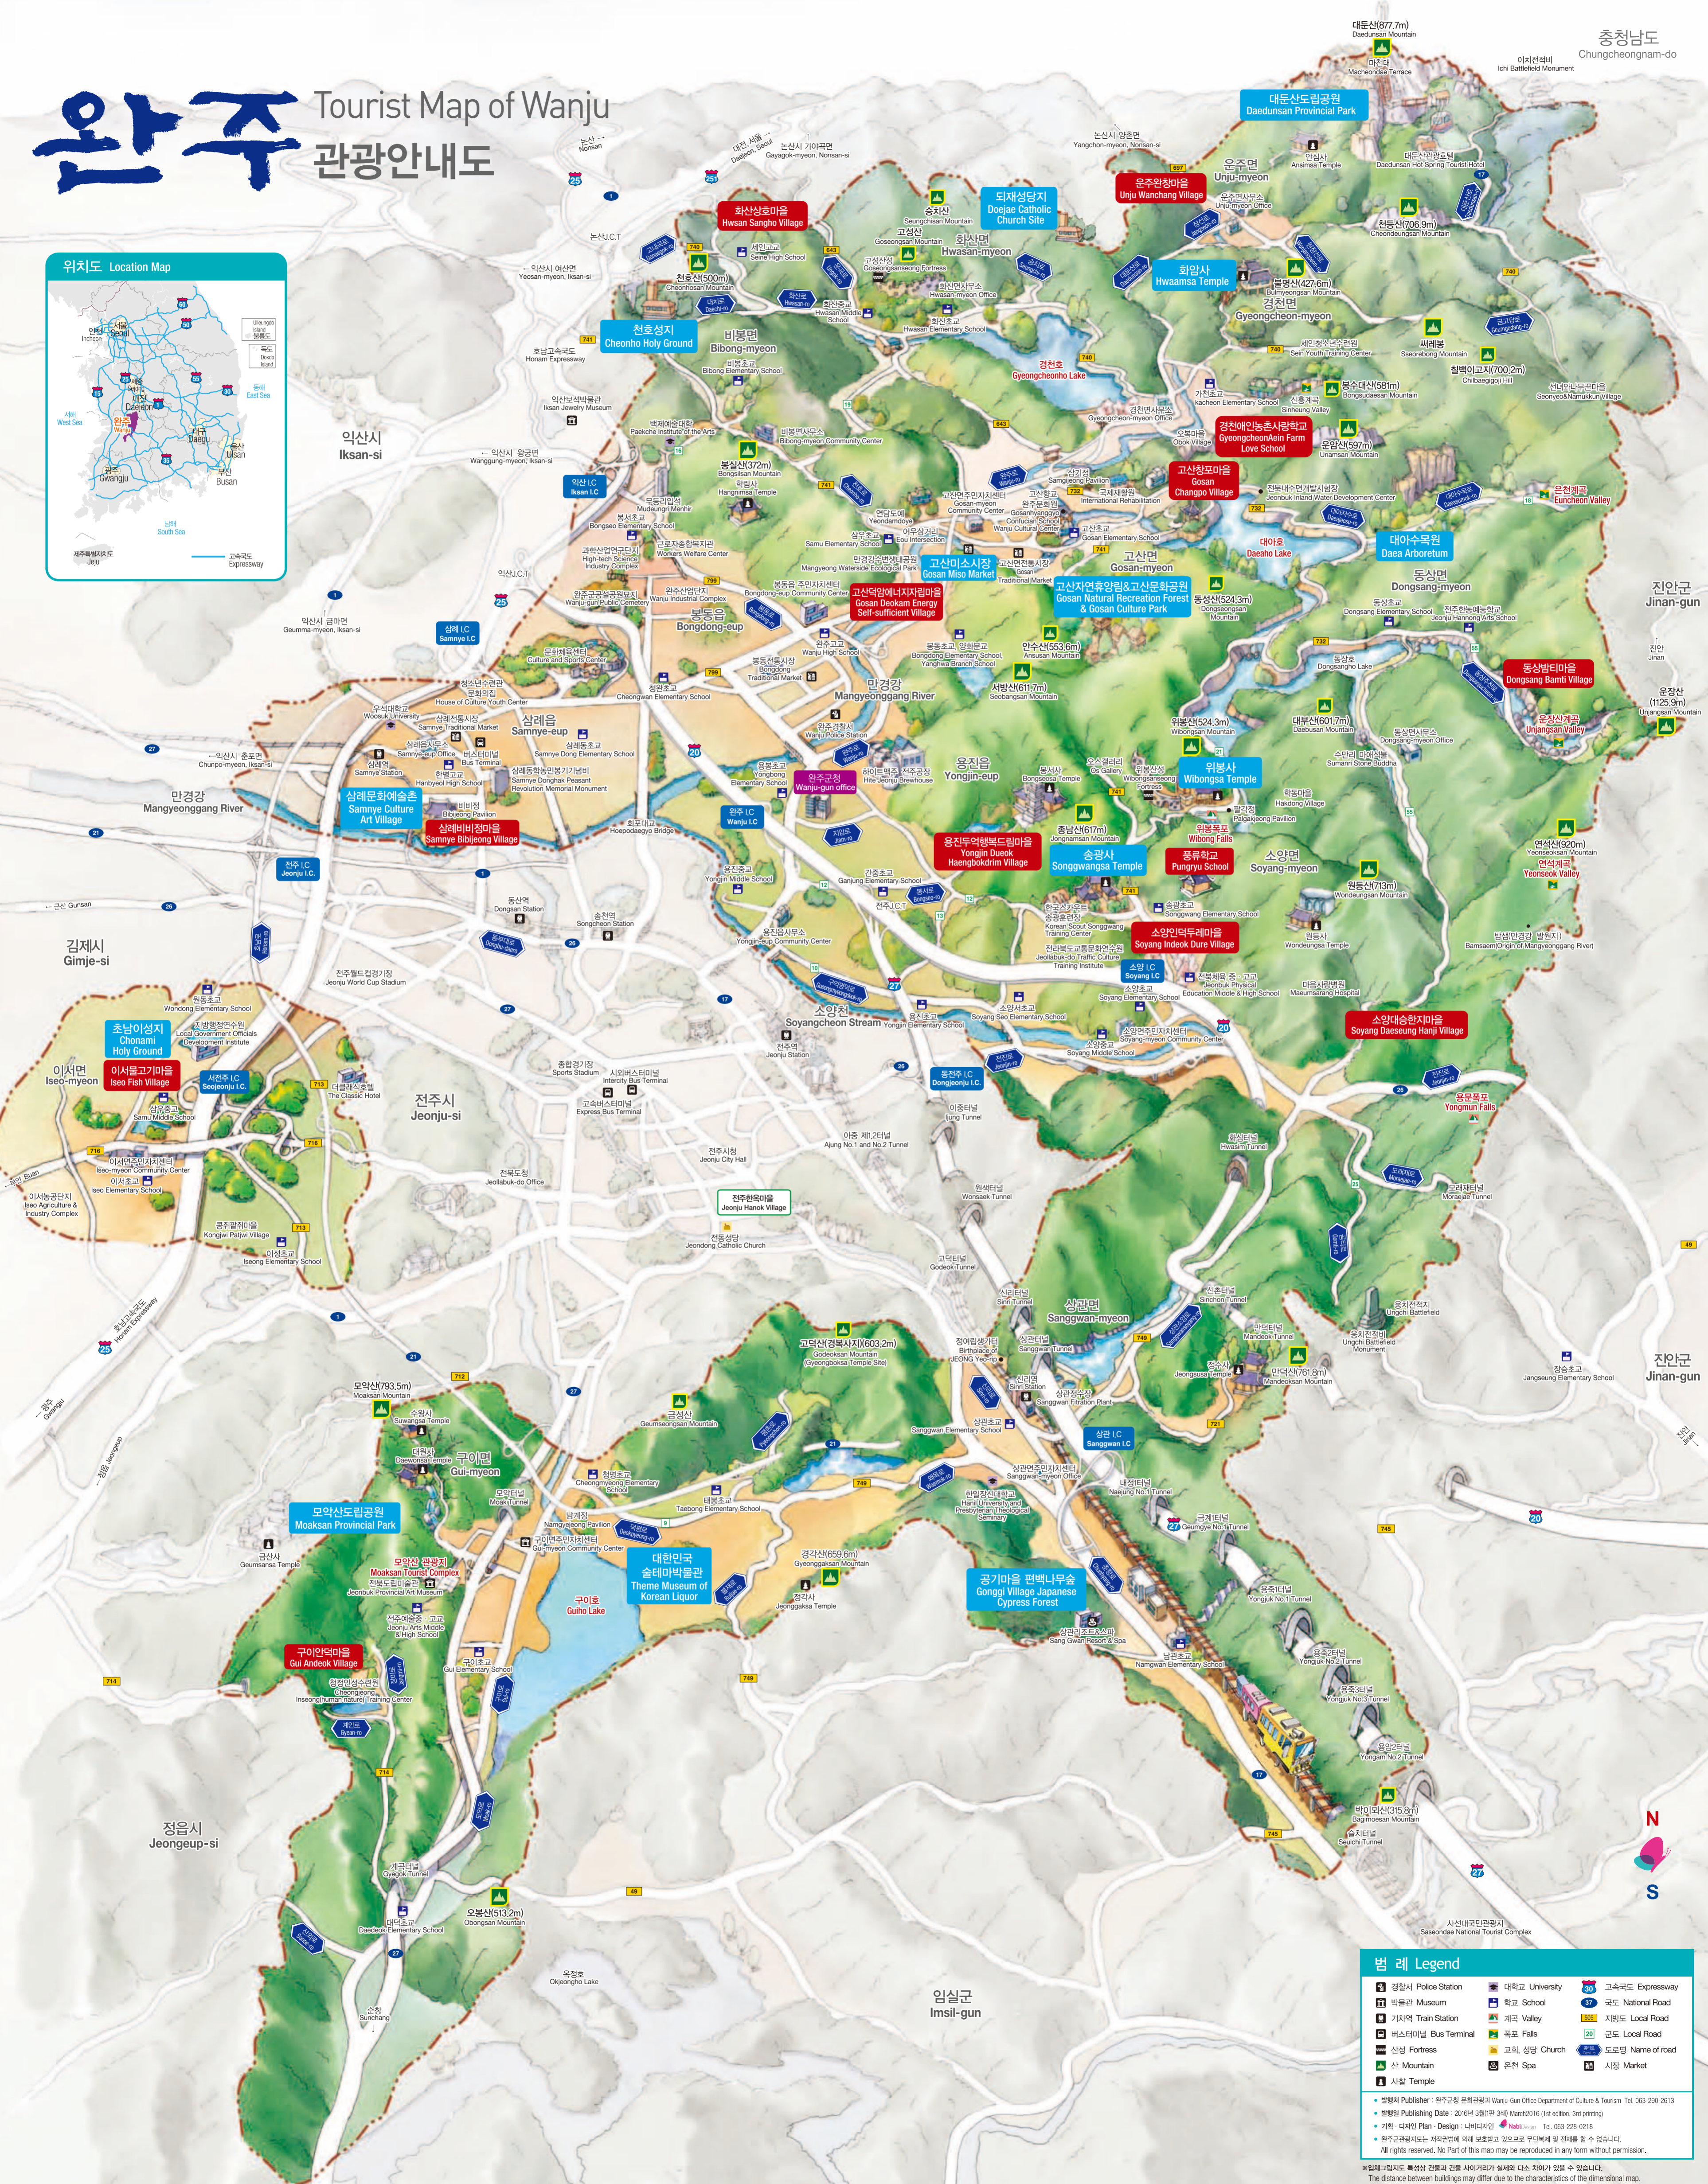

## Tourist Map of Wanju

### 관광안내도

#### 범례 Legend

	경찰서 Police Station		대학교 University		고속국도 Expressway
	박물관 Museum		학교 School		국도 National Road
	기차역 Train Station		계곡 Valley		지방도 Local Road
	버스터미널 Bus Terminal		폭포 Falls		군도 Local Road
	산성 Fortress		교회, 성당 Church		도로명 Name of road
	산 Mountain		온천 Spa		시장 Market
	사찰 Temple				

\* 방위각(위도) 특성상 건물과 건물 사이 거리가 실제와 다소 차이가 있을 수 있습니다.  
 The distance between buildings may differ due to the characteristics of the dimensional map.